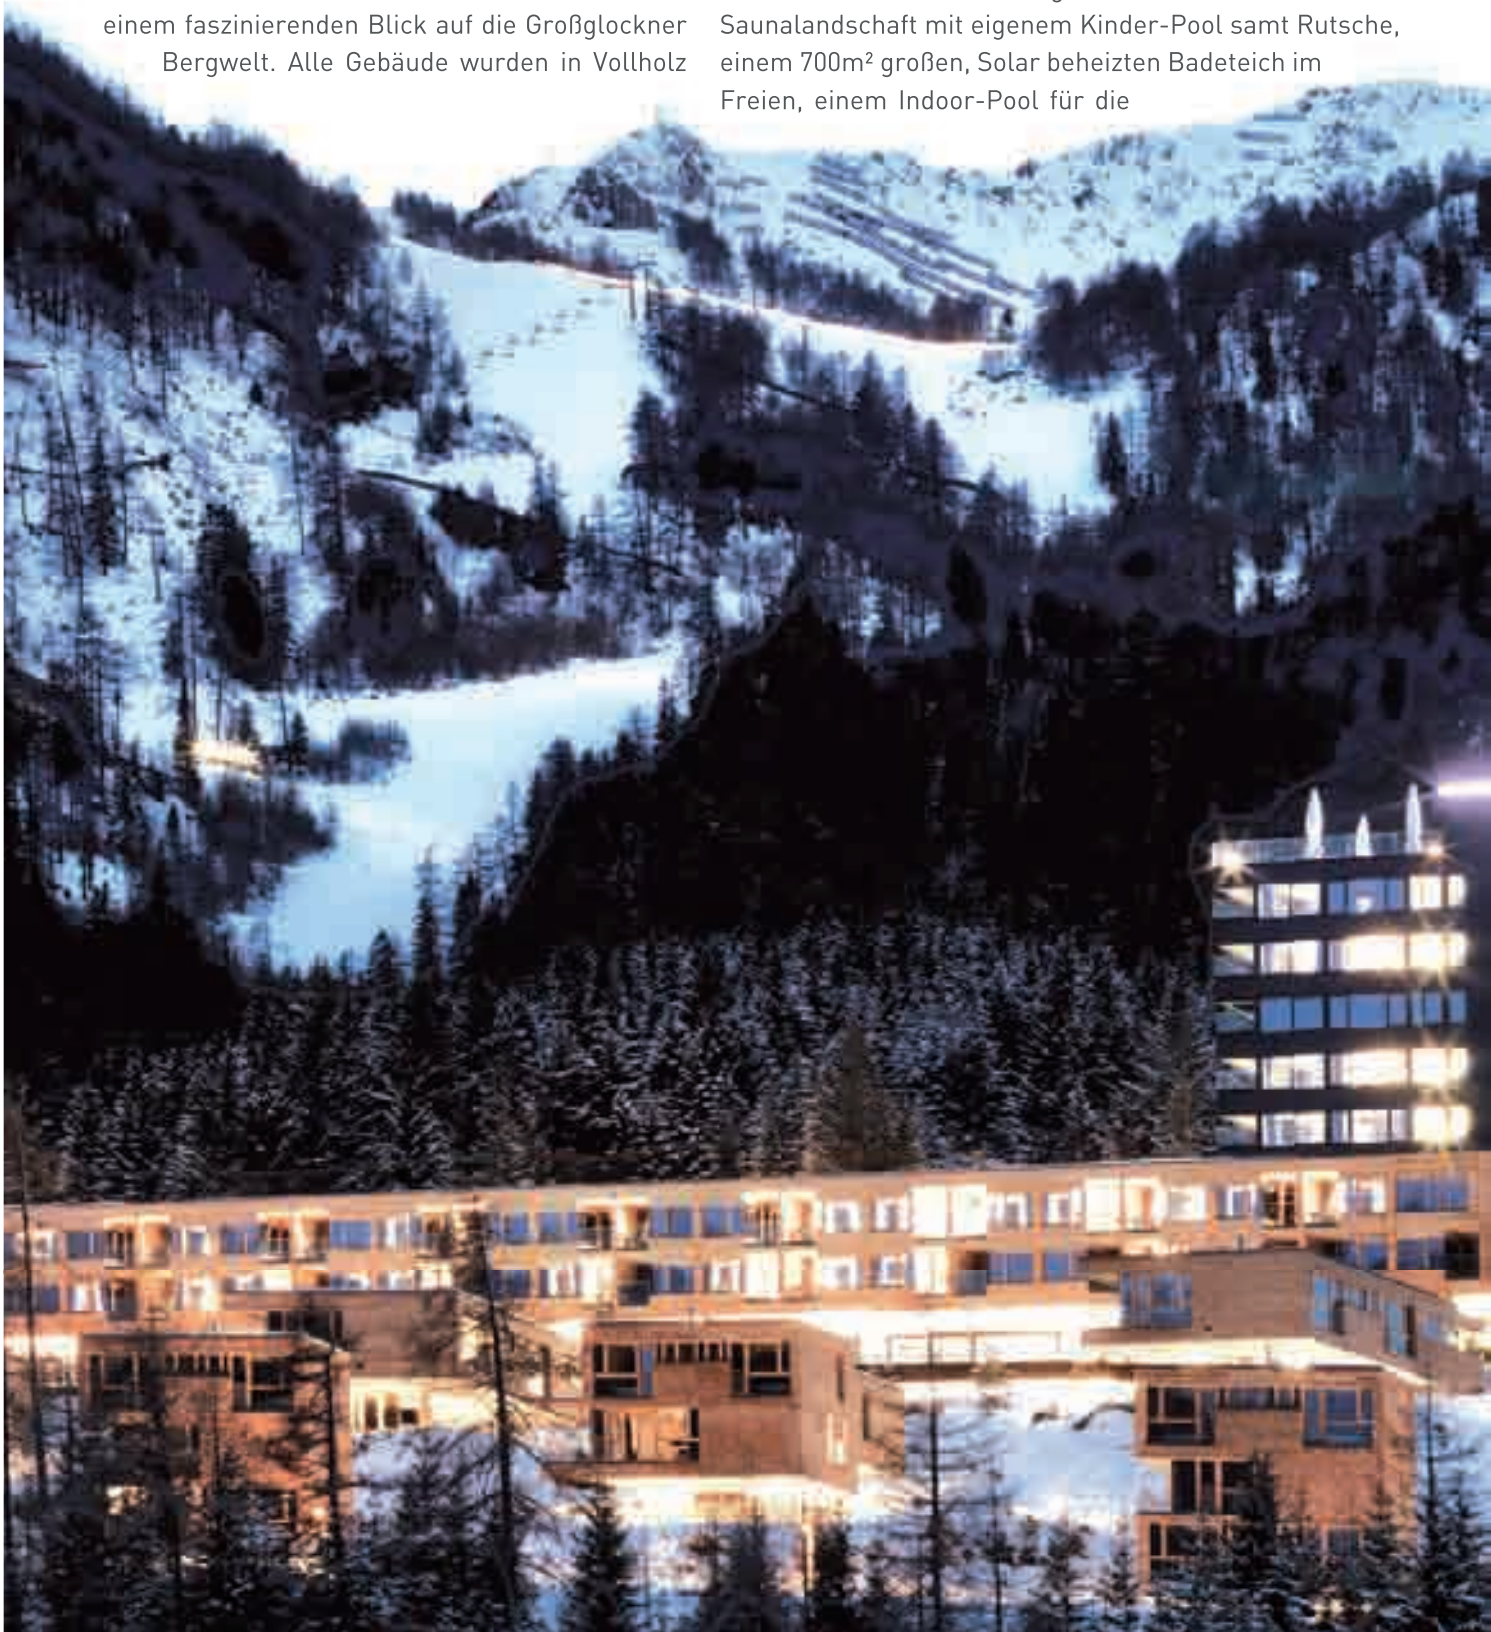

****S MOUNTAIN RESORT KALS AM GROSSGLOCKNER

Das neue Gradonna ****S Mountain Resort in Kals am Großglockner auf 1350 Metern Seehöhe bietet Chalets, Suiten oder Hotelzimmer in der Vier-Stern-Superior-Klasse mit Panoramabad, edlem Zirbenholz und einem faszinierenden Blick auf die Großglockner Bergwelt. Alle Gebäude wurden in Vollholz

aus heimischen Wäldern ausgebaut, die Fassade ist mit Holzschindeln verkleidet und heimische Fichte im Inneren. Zirbenholz wurde ganz bewusst für die Schlafräume gewählt, welches nachweislich Schlafqualität und Wohlbefinden schafft. Kalser Marmor verleiht der Lounge, den Bädern und dem Wellnessbereich seine traditionelle heimatverbundene Note, Leinen und Loden bestimmen das Interieur. Die 3000m² große Wellness-, Bade- und Saunalandschaft mit eigenem Kinder-Pool samt Rutsche, einem 700m² großen, Solar beheizten Badeteich im Freien, einem Indoor-Pool für die

Großen, Fitness-Center mit Bergblick, Gymnastik-, Meditations- und Yogaraum sowie Boulder- und Kletterangeboten lässt keine Wünsche offen.

BILDNACHWEIS

Gradonna / Günther Egger

Erleben und genießen Sie
Wellness von der schönsten
Seite im Gradonna
Mountain Resort.