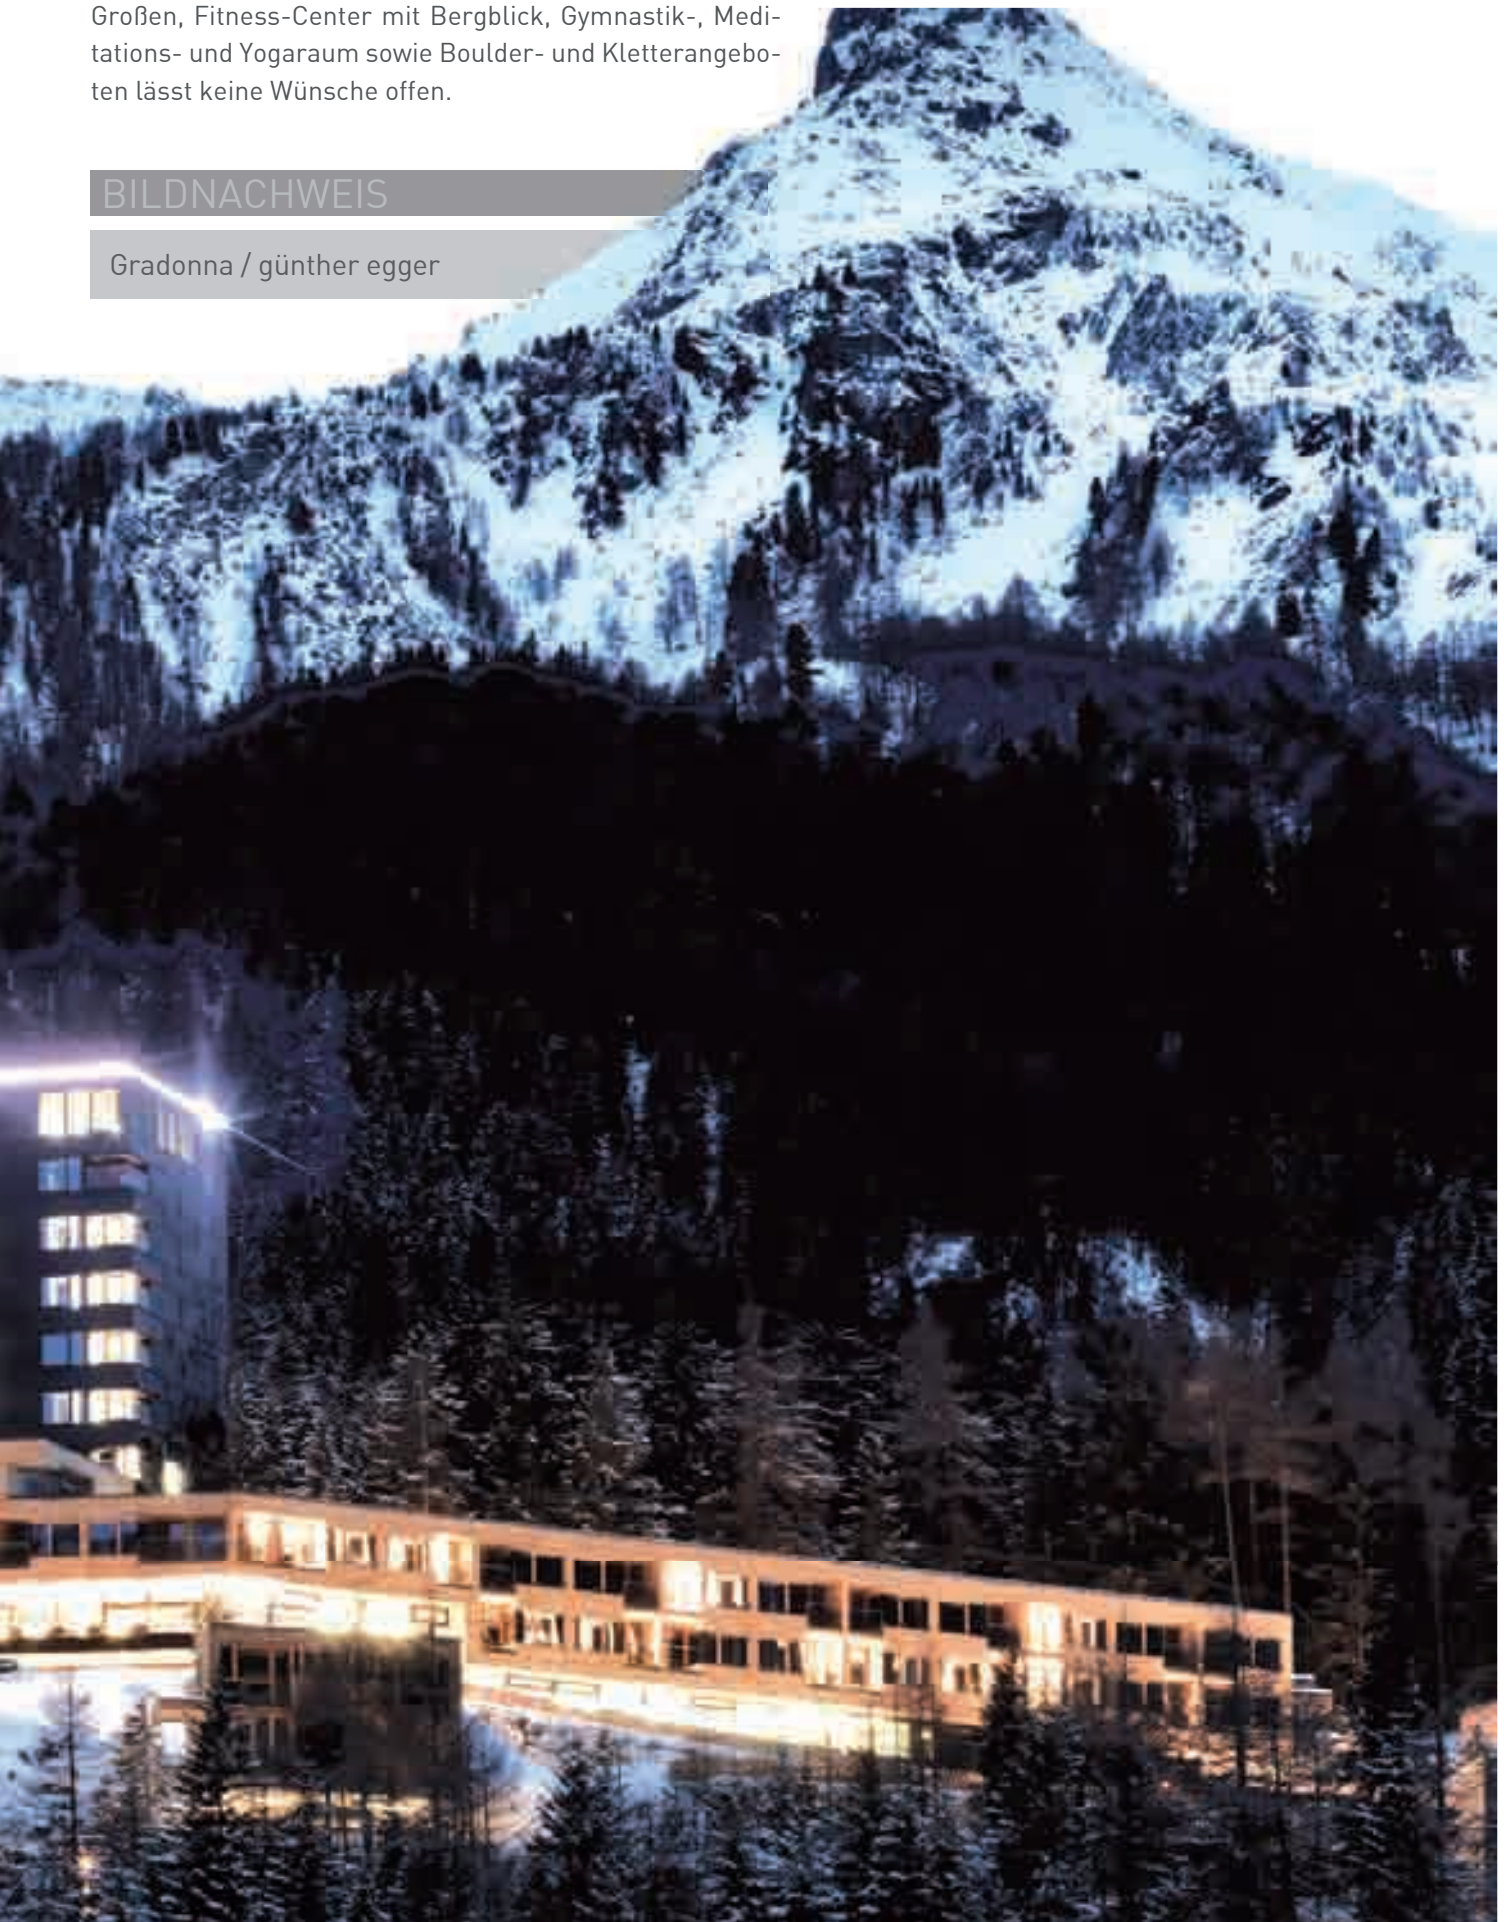

****S MOUNTAIN RESORT KALS AM GROSSGLOCKNER

Das neue Gradonna ****S Mountain Resort in Kals am Großglockner auf 1350 Metern Seehöhe bietet Chalets, Suiten oder Hotelzimmer in der Vier-Stern-Superior-Klasse mit Panoramabad, edlem Zirbenholz und einem faszinierenden Blick auf die Großglockner Bergwelt. Alle Gebäude wurden in Vollholz

aus heimischen Wäldern ausgebaut, die Fassade ist mit Holzschindeln verkleidet und heimische Fichte im Inneren. Zirbenholz wurde ganz bewusst für die Schlafräume gewählt, welches nachweislich Schlafqualität und Wohlbefinden schafft. Kalser Marmor verleiht der Lounge, den Bädern und dem Wellnessbereich seine traditionelle heimatverbundene Note, Leinen und Loden bestimmen das Interieur. Die 3000m² große Wellness-, Bade- und Saunalandschaft mit eigenem Kinder-Pool samt Rutsche, einem 700m² großen, Solar beheizten Badeteich im Freien, einem Indoor-Pool für die

Großen, Fitness-Center mit Bergblick, Gymnastik-, Meditations- und Yogaraum sowie Boulder- und Kletterangeboten lässt keine Wünsche offen.

BILDNACHWEIS

Gradonna / Günther Egger

Erleben und genießen Sie
Wellness von der schönsten
Seite im Gradonna
Mountain Resort.